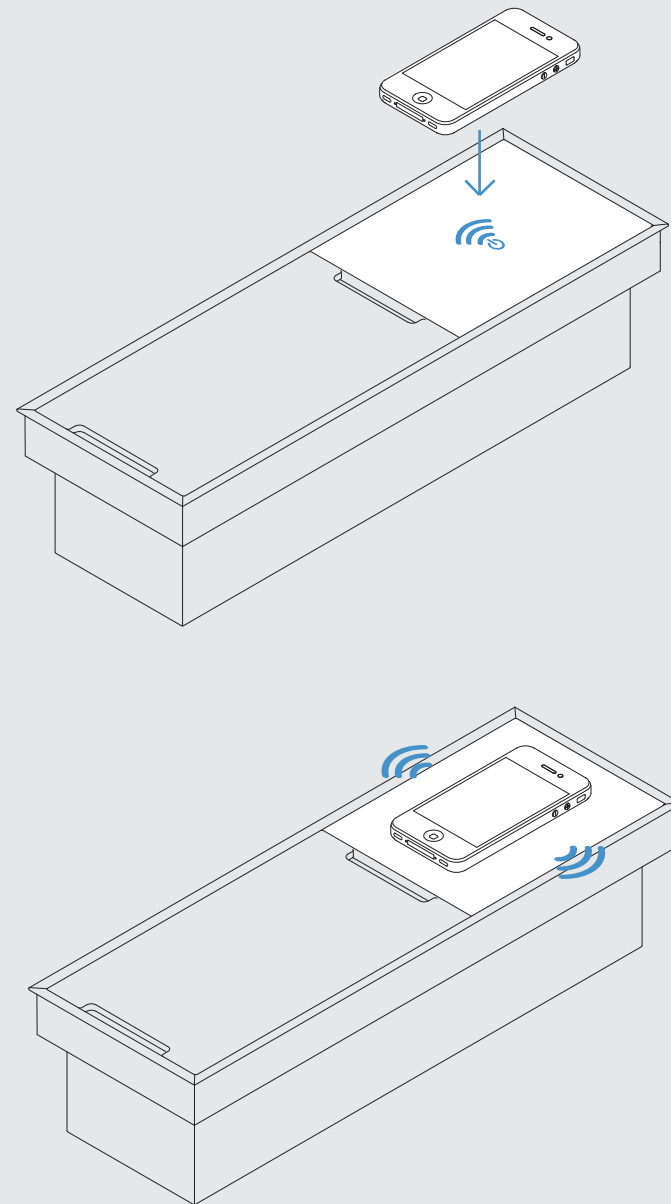

# EasyRack Office

---

EasyRack Office è un raffinato e funzionale canale attrezzato da integrare nella scrivania per la comodità e l'organizzazione della postazione lavoro. Ideale per scrivanie operative, direzionali, tavoli riunione e home-office. E' disponibile nella versione singola, doppia in linea o doppia con reggiscreen divisorio opzionale. EasyRack Office è realizzato in alluminio nella finitura verniciato piombo, l'interno è sempre in alluminio anodizzato naturale.

*EasyRack Office is a stylish and functional equipped section, integrable on desk worktop and designed to keep in order the workstation. Suitable on work desks, executive desks, meeting tables and domestic desks. EasyRack office is available in single or double version with optional screen partition holder. Easyrack Office is made of anodized aluminum with aluminum cover in piombo painted. The inner part is natural aluminium.*

### Carica batterie ad induzione Inductive charging

EasyRack Office può essere attrezzato con un pratico carica batterie ad induzione. Sarà sufficiente appoggiare il vostro device sul piano dedicato, per ricaricare il vostro dispositivo mobile senza bisogno di collegamenti via cavo. Per i dispositivi Apple è necessaria un'apposita cover facilmente reperibile. *Easyrack office can equipped with a handy inductive battery charging. You just need to lay your device on the dedicated support to start the charging, without any cable connection. For Apple devices is required a special cover available on the market.*