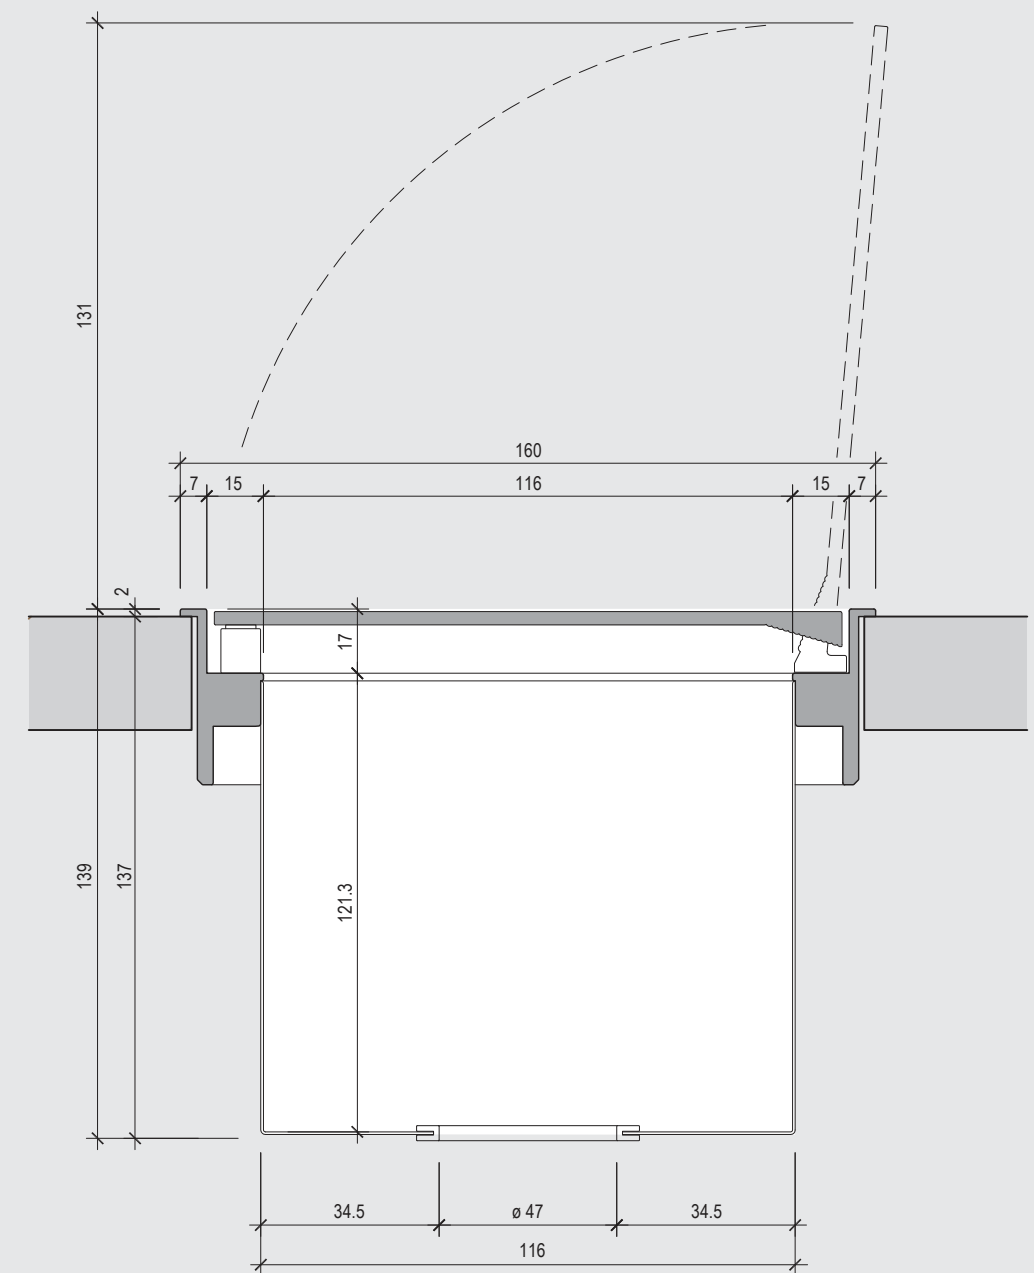

OFF0300PX

alluminio verniciato piombo
aluminum piombo painted