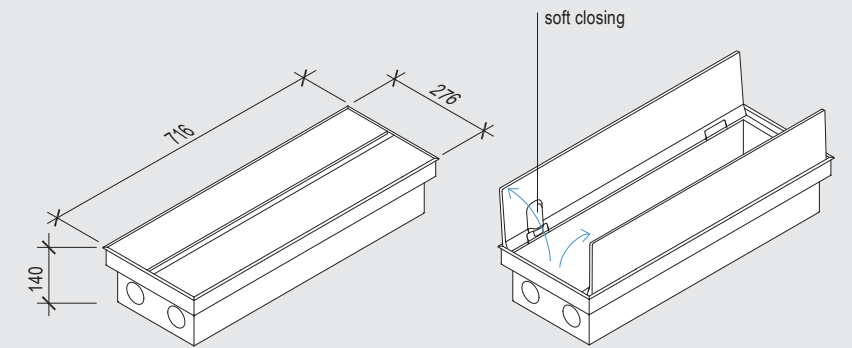

OFD0700PX

alluminio verniciato piombo
aluminum piombo painted