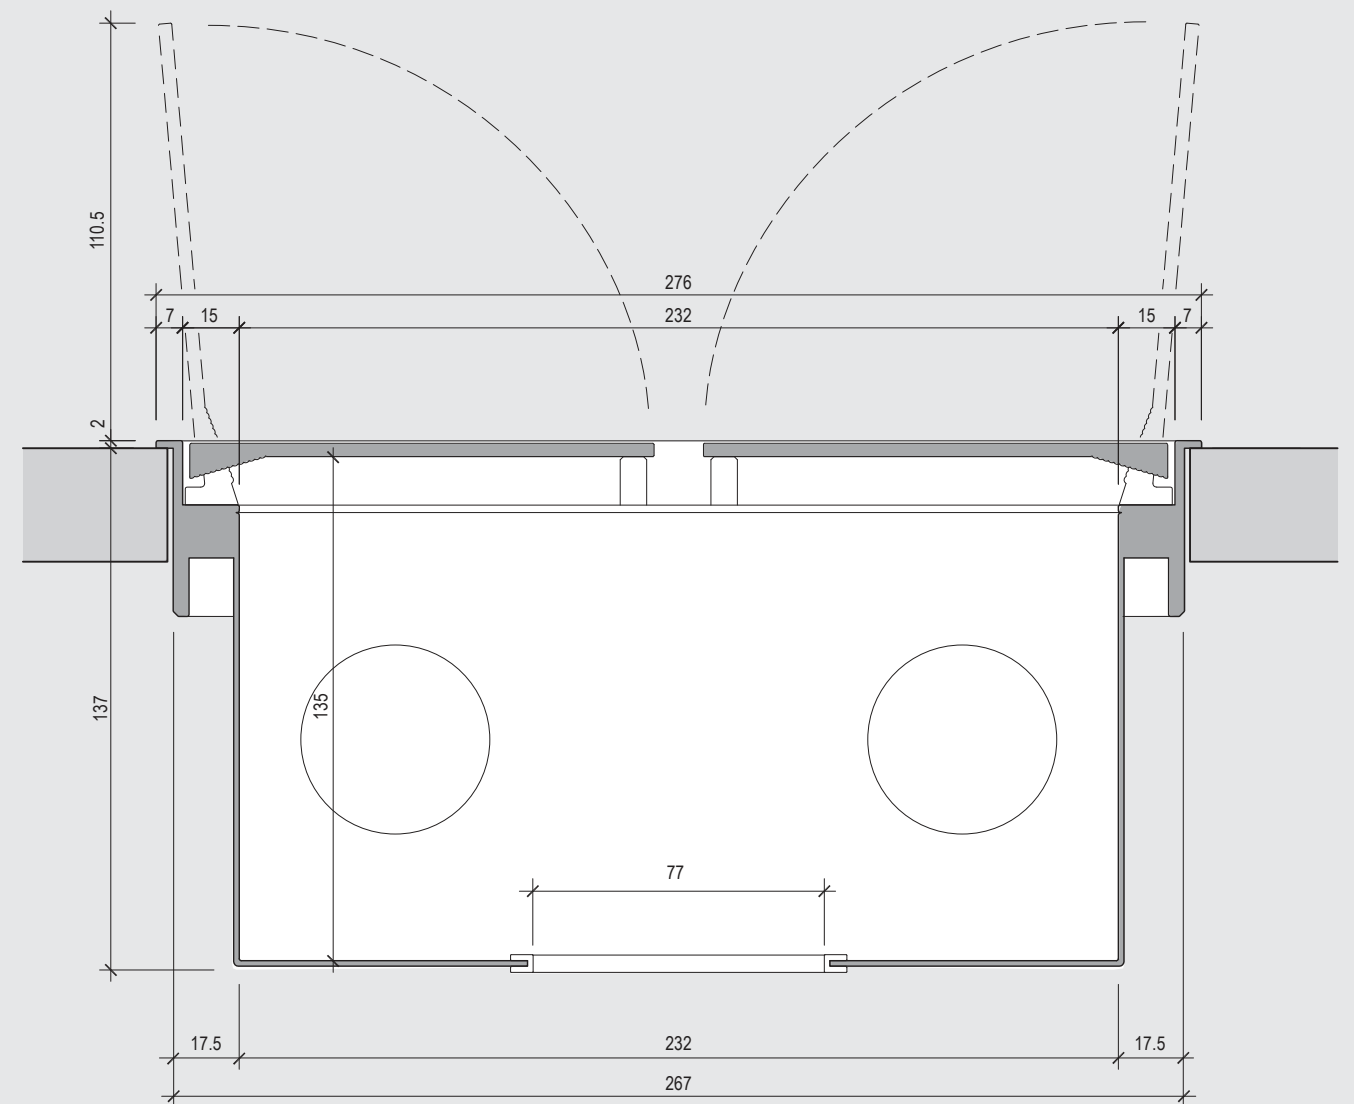

**EasyRack Office 700**

L 716 x P 160 x H 140

- Vaschetta raccogliocavi L700 H125
- Carica telefono a induzione (\*)
- Cable management box L700 H125
- Inductive charging (\*)

**OFF0700PT**

alluminio verniciato piombo  
aluminum piombo painted

**EasyRack Office 700**

L 716 x P 276 x H 140

- Vaschetta raccogliocavi L700 H125
- Cable management box L700 H125

**OFD0700PX**

alluminio verniciato piombo  
aluminum piombo painted

## EasyRack Office 700 screen

**EasyRack Office 700 screen**

L 716 x P 276 x H 140

- Vaschetta raccogliocavi L700 H125
- Sostegno interno per **screen in vetro** altezza fino a 600 mm e spessore da 8+10 (vetro escluso)
- Cable management box L700 H125
- Inner support for glass screen height up to 600 mm and thickness 8+10 (glass excluded)