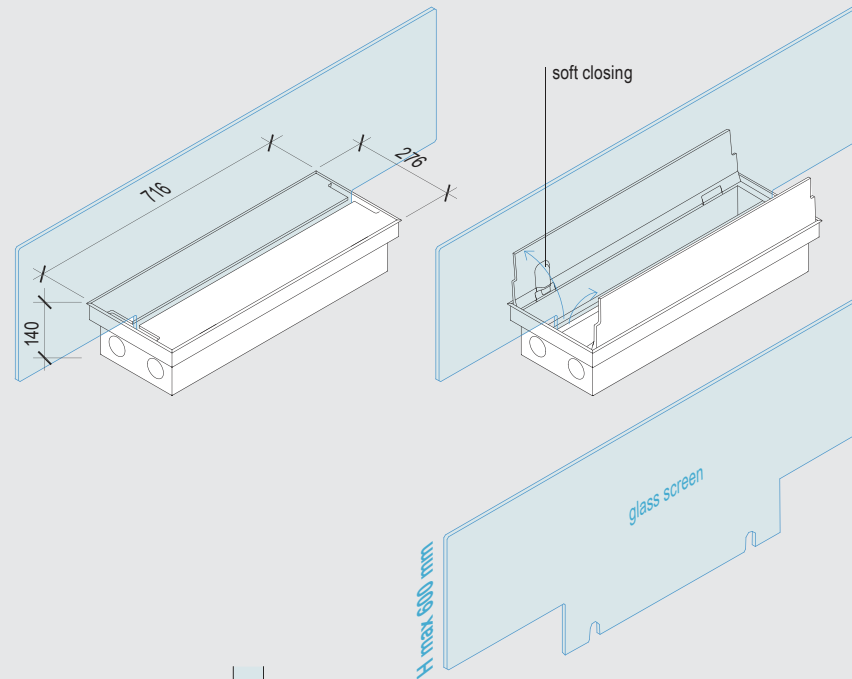

## EasyRack Office 700 screen

**EasyRack Office 700 screen**

L 716 x P 276 x H 140

- Vaschetta raccogliocavi L700 H125
- Sostegno interno per **screen in vetro** altezza fino a 600 mm e spessore da 8+10 (vetro escluso)
- Cable management box L700 H125
- Inner support for glass screen height up to 600 mm and thickness 8+10 (glass excluded)

**OFG0700PE**alluminio verniciato piombo  
aluminum piombo painted**EasyRack Office 700 screen**

L 716 x P 276 x H 140

- Vaschetta raccogliocavi L700 H125
- Sostegno interno per **screen in vetro** altezza fino a 600 mm e spessore da 8+10 (vetro escluso)
- Cable management box L700 H125
- Inner support for glass screen height up to 600 mm and thickness 8+10 (glass excluded)