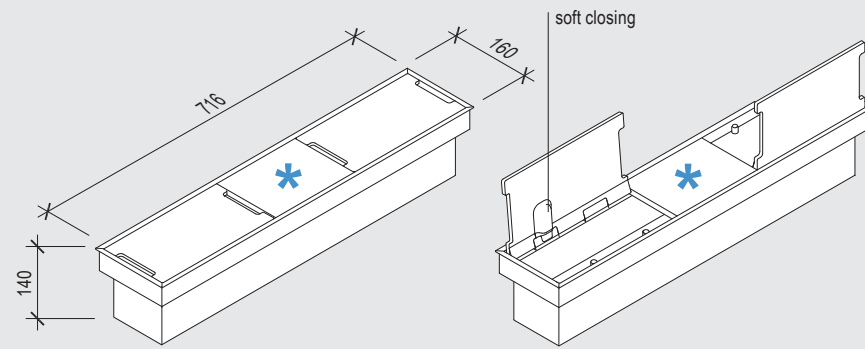

EasyRack Office 700

L 716 x P 160 x H 140

- Vaschetta raccogliocavi L700 H125
- Carica telefono a induzione (*)
- Cable management box L700 H125
- Inductive charging (*)

OFF0700PT

alluminio verniciato piombo
aluminum piombo painted