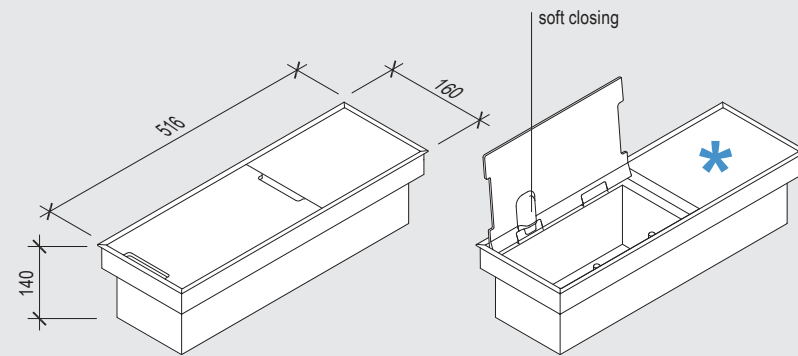

EasyRack Office 500

L 516 x P 160 x H 140

- Vaschetta raccogliocavi L500 H125
- Carica telefono a induzione (*)
- Cable management box L500 H125
- Inductive charging (*)

OFF0500PT

alluminio verniciato piombo
aluminum piombo painted