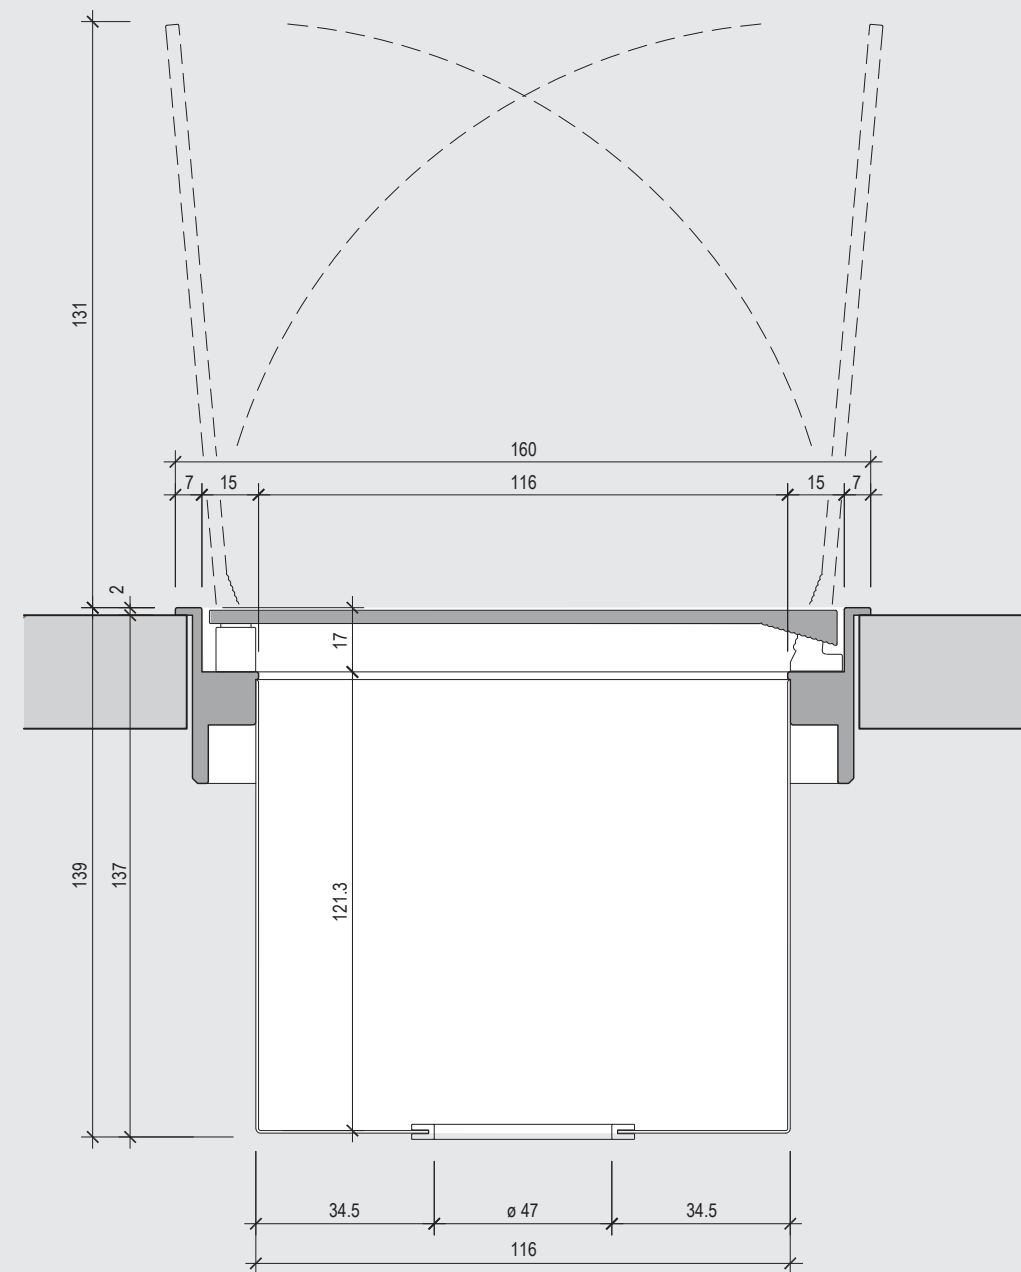

OFF0500PX

alluminio verniciato piombo
aluminum piombo painted