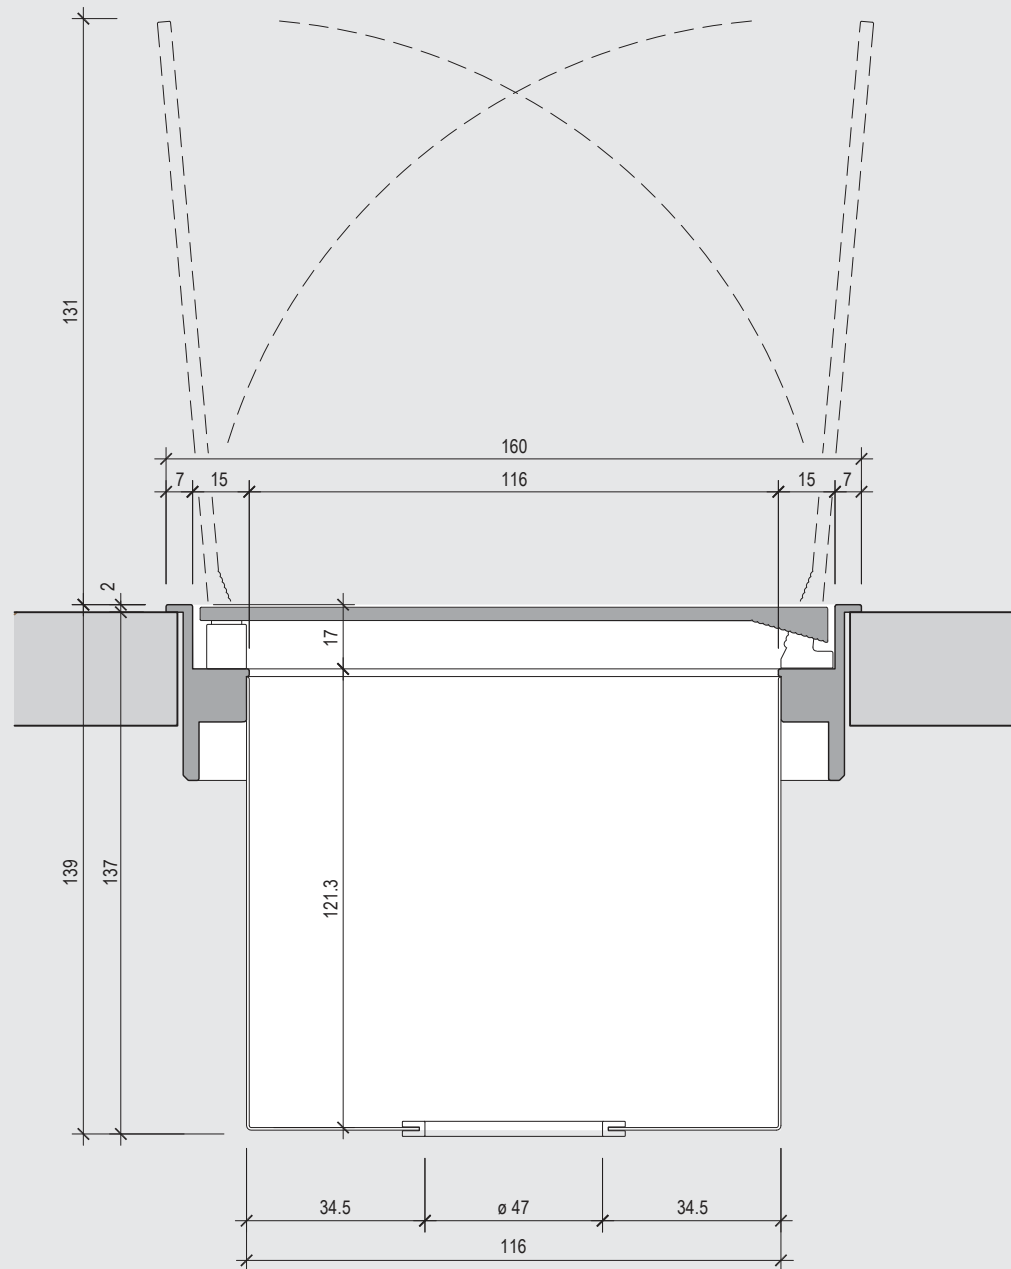

EasyRack Office 700

L 716 x P 160 x H 140

- Vaschetta raccogliocavi L700 H125
- Carica telefono a induzione (*)
- Cable management box L700 H125
- Inductive charging (*)

OFF0700PT

alluminio verniciato piombo
aluminum piombo painted