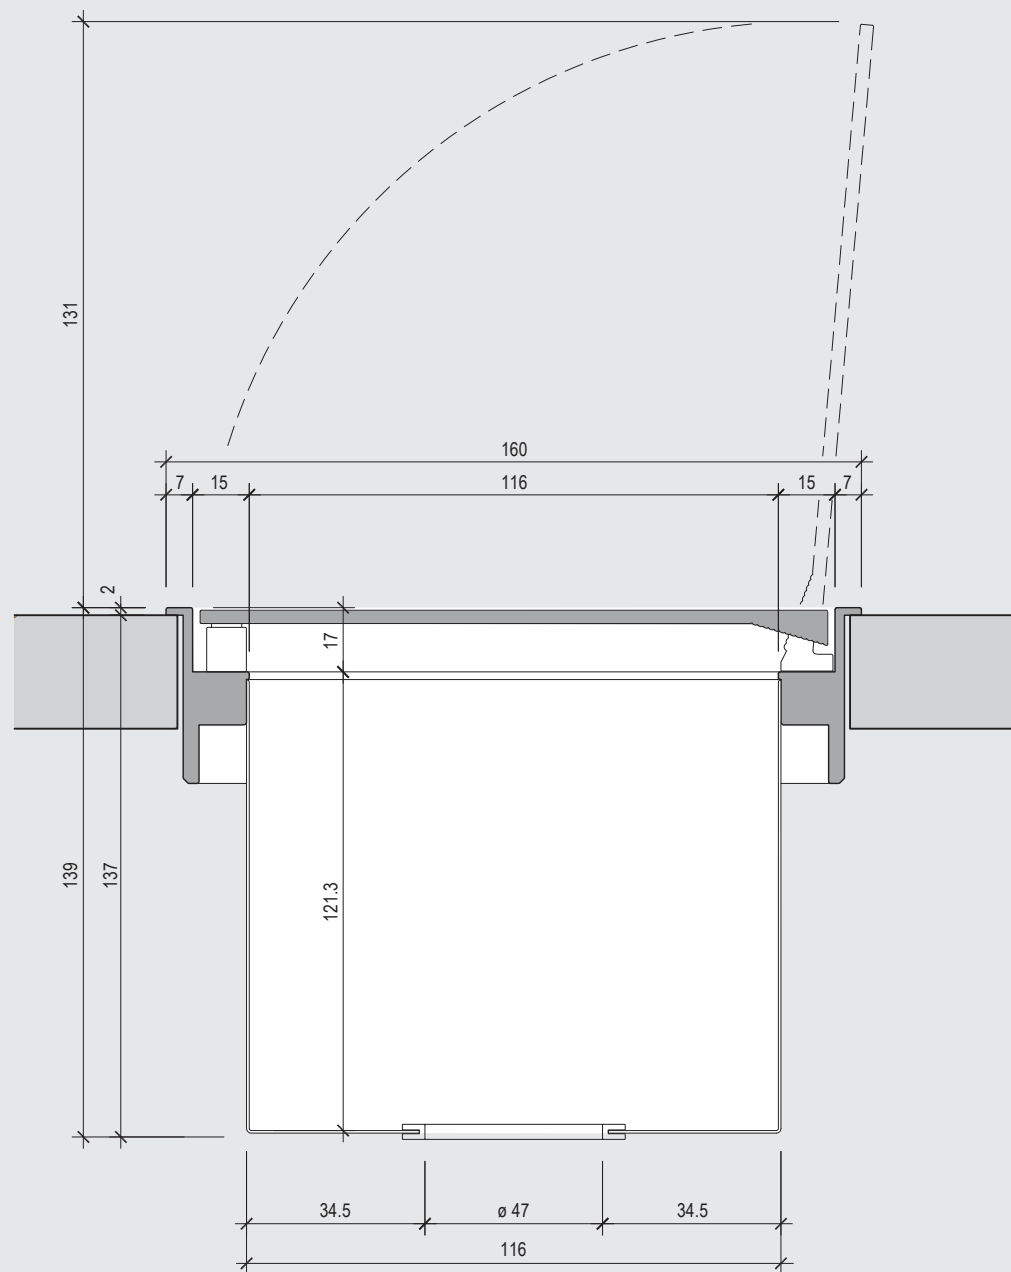

EasyRack Office 500

L 516 x P 160 x H 140

- Vaschetta raccogliocavi L500 H125
- Carica telefono a induzione (*)
- Cable management box L500 H125
- Inductive charging (*)

OFF0500PT

alluminio verniciato piombo
aluminum piombo painted