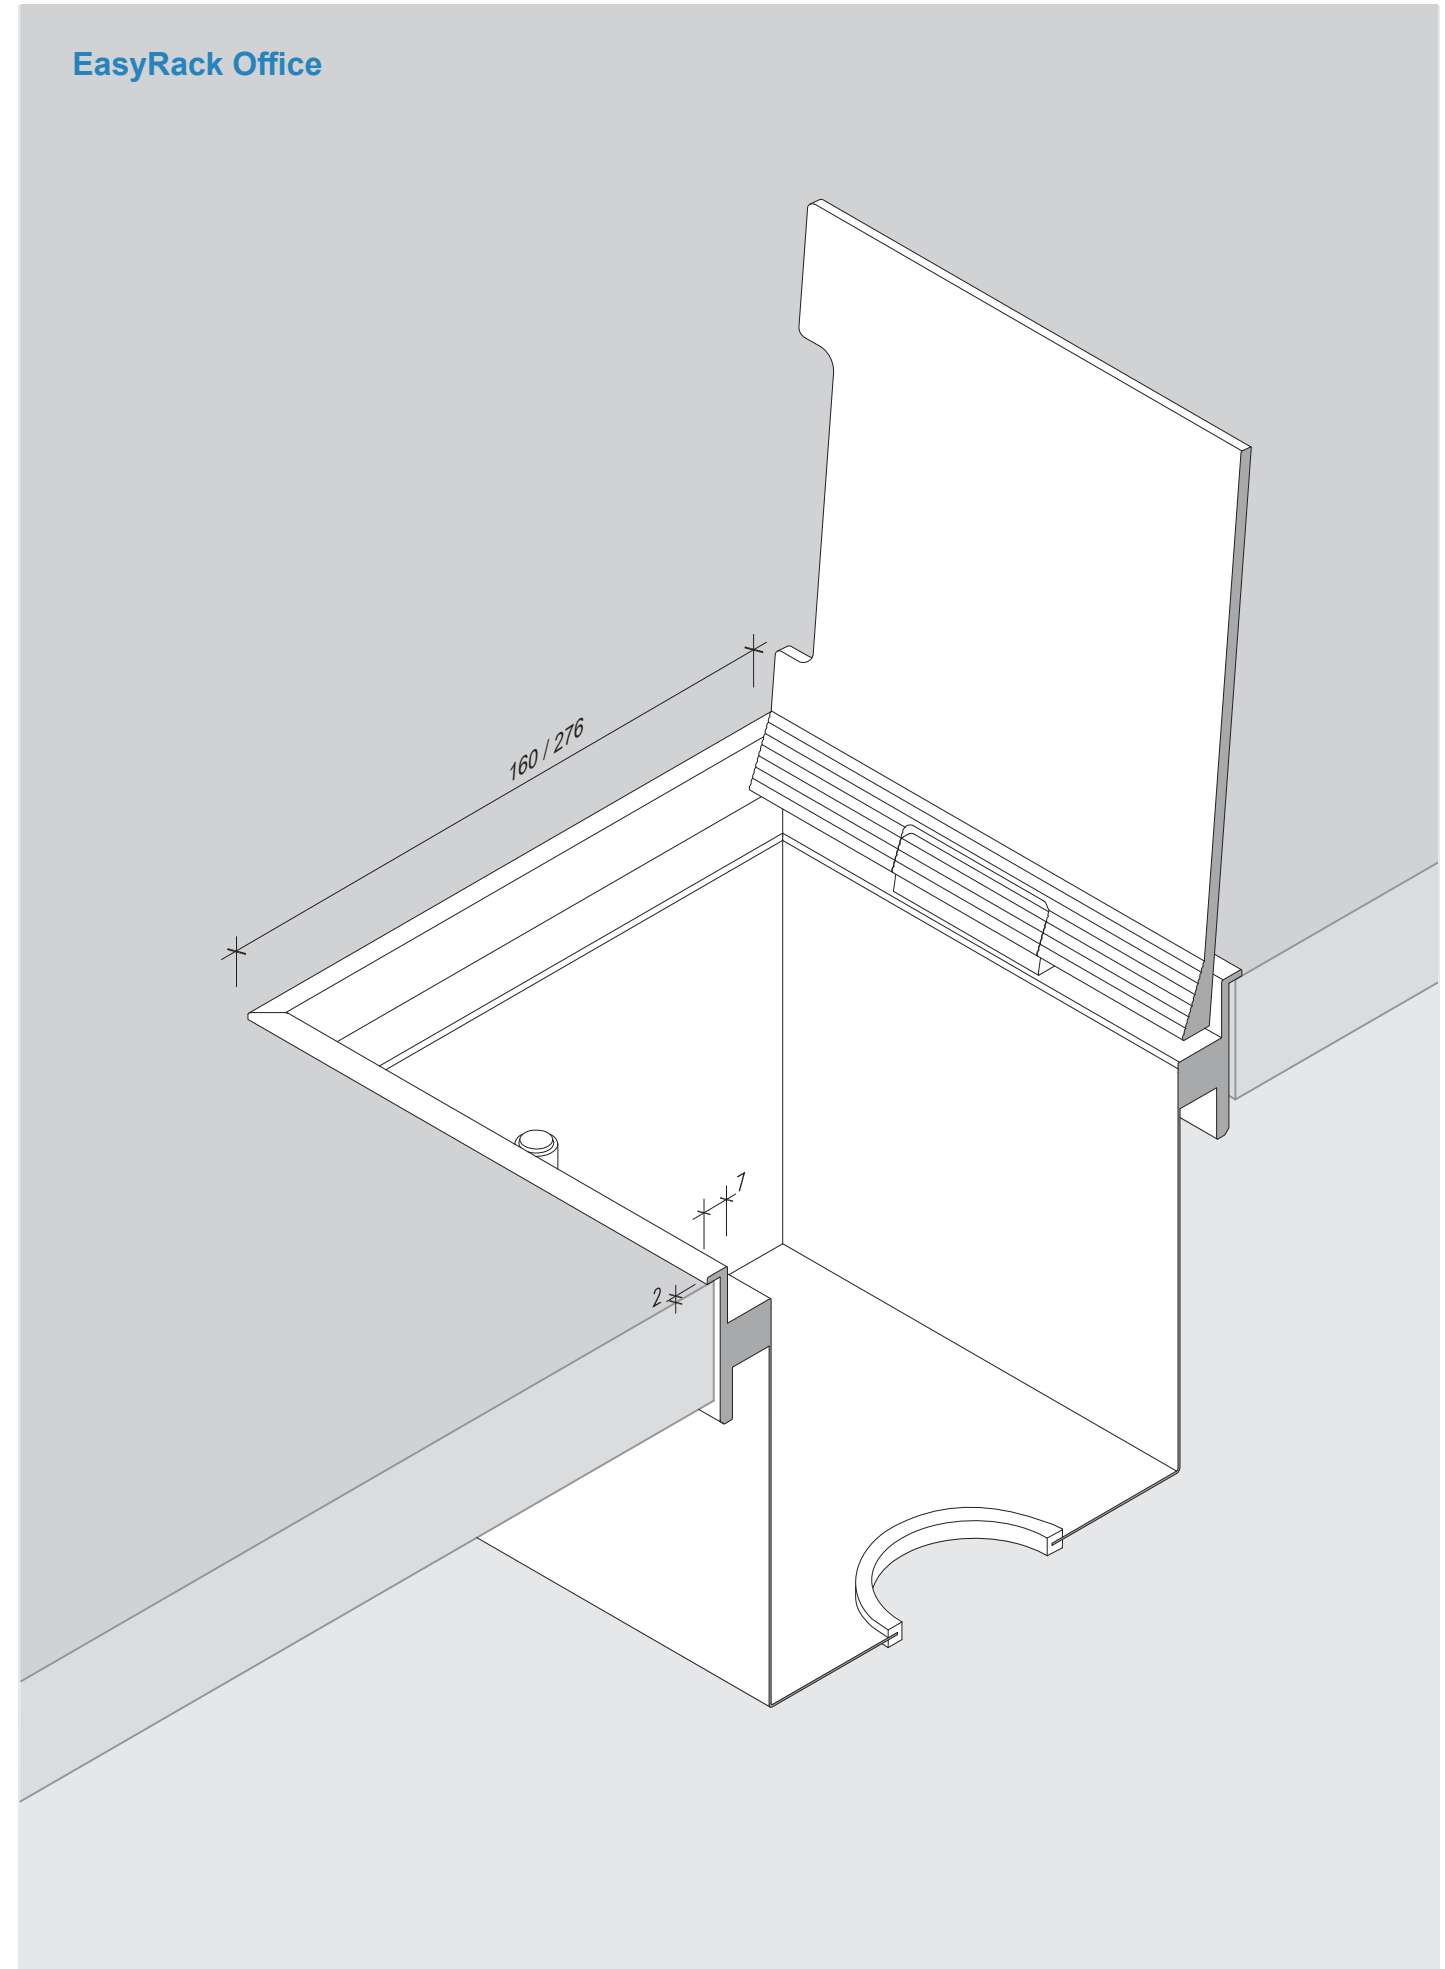

# EasyRack Office

---

EasyRack Office è un raffinato e funzionale canale attrezzato da integrare nella scrivania per la comodità e l'organizzazione della postazione lavoro. Ideale per scrivanie operative, direzionali, tavoli riunione e home-office. E' disponibile nella versione singola, doppia in linea o doppia con reggiscreen divisorio opzionale. EasyRack Office è realizzato in alluminio nella finitura verniciato piombo, l'interno è sempre in alluminio anodizzato naturale.

*EasyRack Office is a stylish and functional equipped section, integrable on desk worktop and designed to keep in order the workstation. Suitable on work desks, executive desks, meeting tables and domestic desks. EasyRack office is available in single or double version with optional screen partition holder. Easyrack Office is made of anodized aluminum with aluminum cover in piombo painted. The inner part is natural aluminium.*