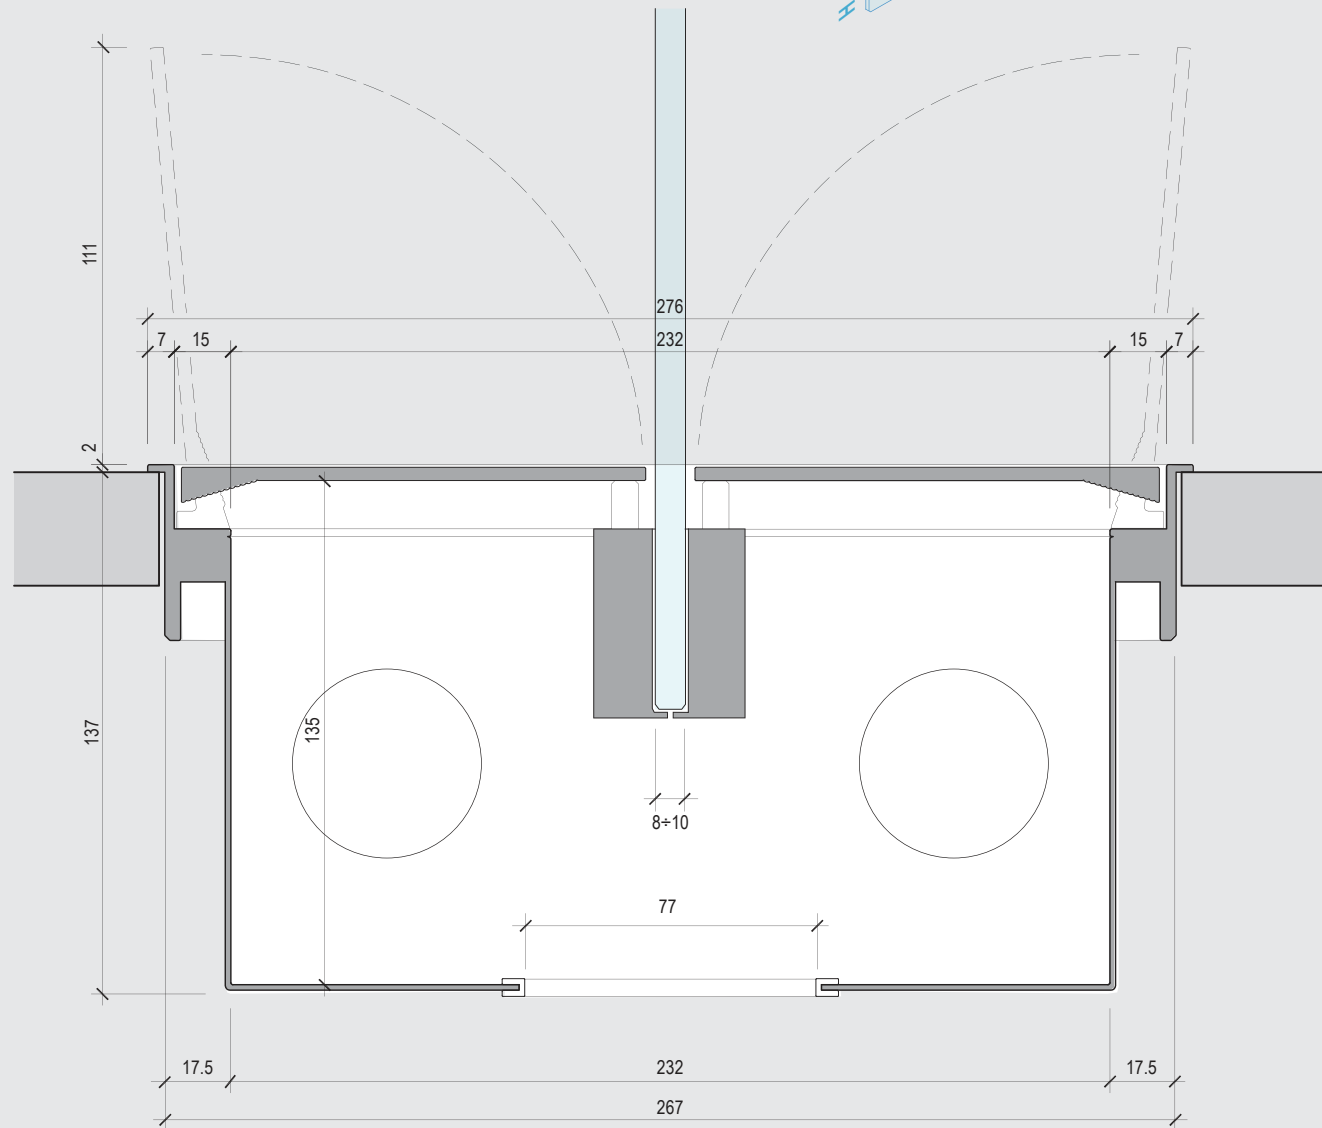

## EasyRack Office 700 screen

## EasyRack Office 700 screen

**EasyRack Office 700 screen**

L 716 x P 276 x H 140

- Vaschetta raccogliocavi L700 H125
- Sostegno interno per **screen in vetro** altezza fino a 600 mm e spessore da 8+10 (vetro escluso)
- Cable management box L700 H125
- Inner support for glass screen height up to 600 mm and thickness 8+10 (glass excluded)

**OFG0700PE**alluminio verniciato piombo  
aluminum piombo painted**EasyRack Office 700 screen**

L 716 x P 276 x H 140

- Vaschetta raccogliocavi L700 H125
- Sostegno interno per **screen in vetro** altezza fino a 600 mm e spessore da 8+10 (vetro escluso)
- Cable management box L700 H125
- Inner support for glass screen height up to 600 mm and thickness 8+10 (glass excluded)