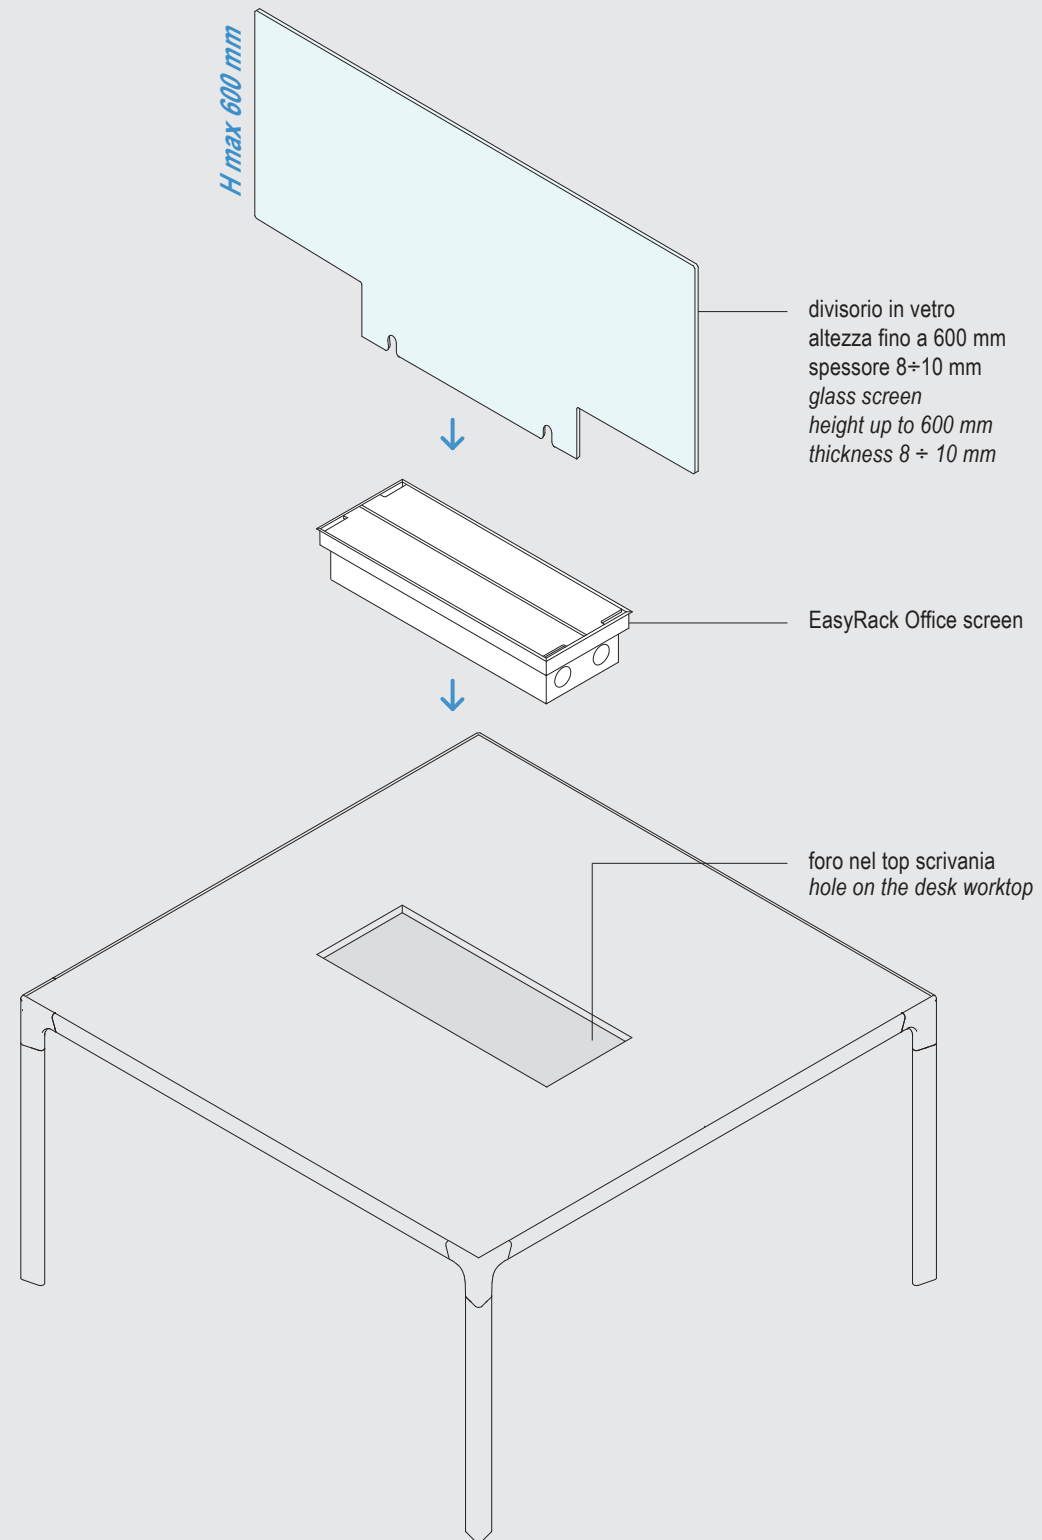

# EasyRack Office

---

EasyRack Office è un raffinato e funzionale canale attrezzato da integrare nella scrivania per la comodità e l'organizzazione della postazione lavoro. Ideale per scrivanie operative, direzionali, tavoli riunione e home-office. E' disponibile nella versione singola, doppia in linea o doppia con reggiscreen divisorio opzionale. EasyRack Office è realizzato in alluminio nella finitura verniciato piombo, l'interno è sempre in alluminio anodizzato naturale.

**EasyRack Office 700**

L 716 x P 276 x H 140

- Vaschetta raccogliocavi L700 H125
- Cable management box L700 H125

**OFD0700PX**

alluminio verniciato piombo  
aluminum piombo painted

## EasyRack Office 700 screen

**EasyRack Office 700 screen**

L 716 x P 276 x H 140

- Vaschetta raccogliocavi L700 H125
- Sostegno interno per **screen in vetro** altezza fino a 600 mm e spessore da 8+10 (vetro escluso)
- Cable management box L700 H125
- Inner support for glass screen height up to 600 mm and thickness 8+10 (glass excluded)

**OFG0700PE**alluminio verniciato piombo  
aluminum piombo painted**EasyRack Office 700 screen**

L 716 x P 276 x H 140

- Vaschetta raccogliocavi L700 H125
- Sostegno interno per **screen in vetro** altezza fino a 600 mm e spessore da 8+10 (vetro escluso)
- Cable management box L700 H125
- Inner support for glass screen height up to 600 mm and thickness 8+10 (glass excluded)