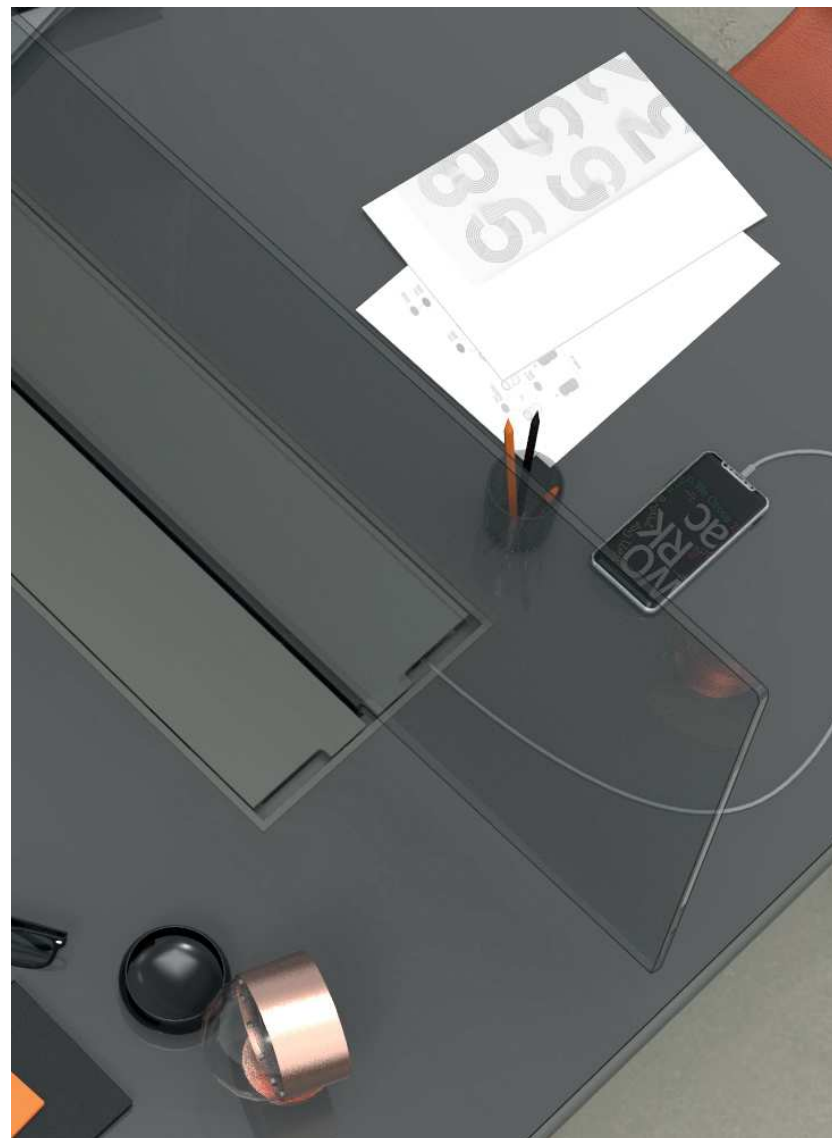

# EasyRack Office

---

EasyRack Office è un raffinato e funzionale canale attrezzato da integrare nella scrivania per la comodità e l'organizzazione della postazione lavoro. Ideale per scrivanie operative, direzionali, tavoli riunione e home-office. E' disponibile nella versione singola, doppia in linea o doppia con reggiscreen divisorio opzionale. EasyRack Office è realizzato in alluminio nella finitura verniciato piombo, l'interno è sempre in alluminio anodizzato naturale.

*EasyRack Office is a stylish and functional equipped section, integrable on desk worktop and designed to keep in order the workstation. Suitable on work desks, executive desks, meeting tables and domestic desks. EasyRack office is available in single or double version with optional screen partition holder. Easyrack Office is made of anodized aluminum with aluminum cover in piombo painted. The inner part is natural aluminium.*