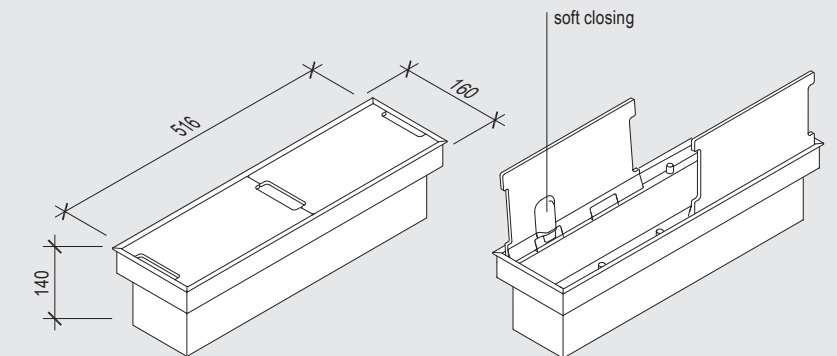

**EasyRack Office 700**

L 716 x P 160 x H 140

- Vaschetta raccogliocavi L700 H125
- Carica telefono a induzione (\*)
- Cable management box L700 H125
- Inductive charging (\*)

**OFF0700PT**

alluminio verniciato piombo  
aluminum piombo painted